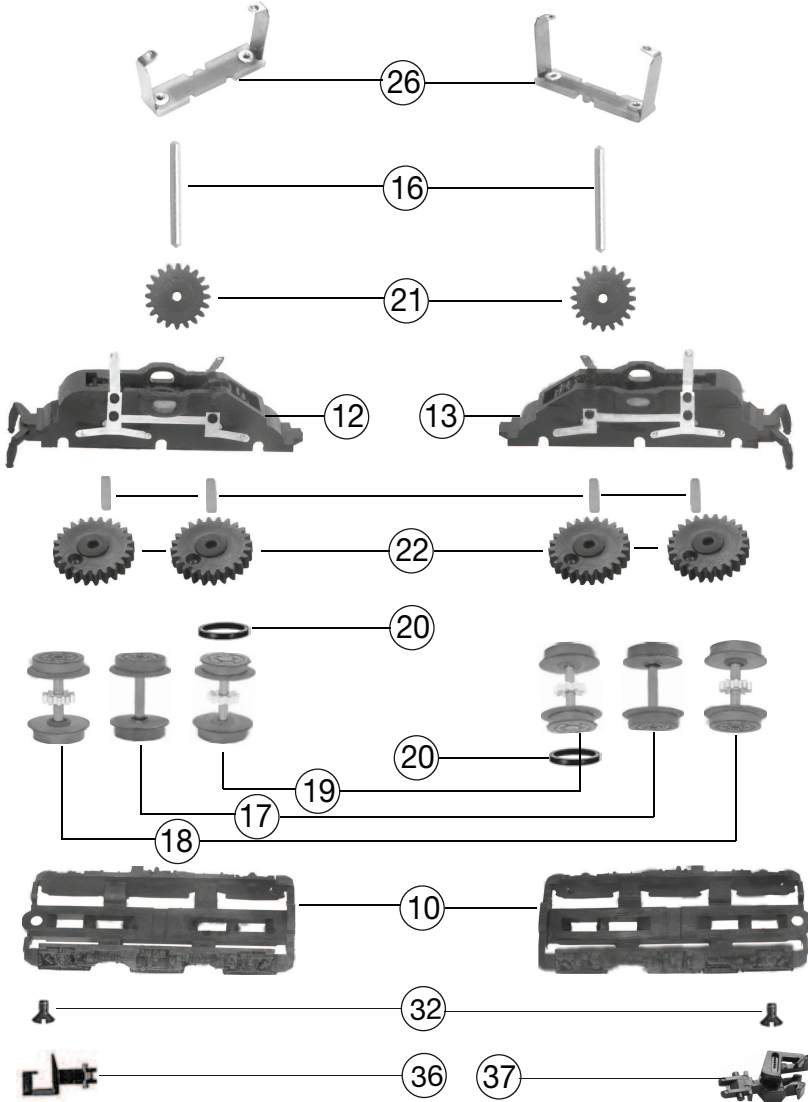

737811		DB	BR 103	=	N
Pos. Nr. Pos.no.	Beschreibung Description		Art.-Nr. Art.no.	Preisgruppe Price bracket	
36	STANDARD-STECKKUPPLUNG Clip-in coupling		9525	---	
37	PROFI-STECKKUPPLUNG Profi clip-in coupling		9545	---	
38	PFEIFE Whistle		00197604	003	
39	PRESSLUFTSCHALTER Air pressure switch		00187380	003	

Ersatzteile erhalten Sie direkt unter www.fleischmann.de, bei Ihrem Fachhändler, oder Ihrer Landesvertretung.
Spare parts can be ordered directly at www.fleischmann.de and from your local dealer or country representative.