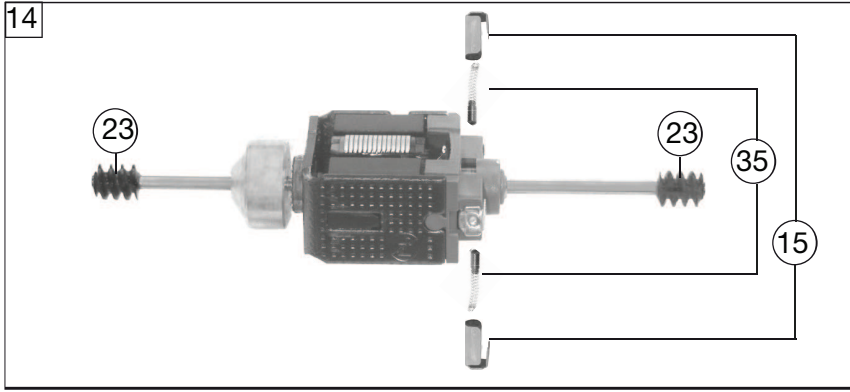

737811		DB	BR 103	=	N
Pos. Nr. Pos.no.	Beschreibung Description		Art.-Nr. Art.no.	Preisgruppe Price bracket	
36	STANDARD-STECKKUPPLUNG Clip-in coupling		9525	---	
37	PROFI-STECKKUPPLUNG Profi clip-in coupling		9545	---	
38	PFEIFE Whistle		00197604	003	
39	PRESSLUFTSCHALTER Air pressure switch		00187380	003	

Ersatzteile erhalten Sie direkt unter www.fleischmann.de, bei Ihrem Fachhändler, oder Ihrer Landesvertretung.
Spare parts can be ordered directly at www.fleischmann.de and from your local dealer or country representative.