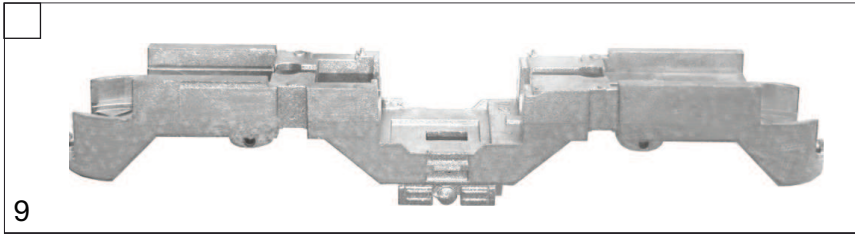

737811		DB	BR 103	=	N
Pos. Nr. Pos.no.	Beschreibung Description		Art.-Nr. Art.no.	Preisgruppe Price bracket	
36	STANDARD-STECKKUPPLUNG Clip-in coupling		9525	---	
37	PROFI-STECKKUPPLUNG Profi clip-in coupling		9545	---	
38	PFEIFE Whistle		00197604	003	
39	PRESSLUFTSCHALTER Air pressure switch		00187380	003	

Ersatzteile erhalten Sie direkt unter www.fleischmann.de, bei Ihrem Fachhändler, oder Ihrer Landesvertretung.
Spare parts can be ordered directly at www.fleischmann.de and from your local dealer or country representative.